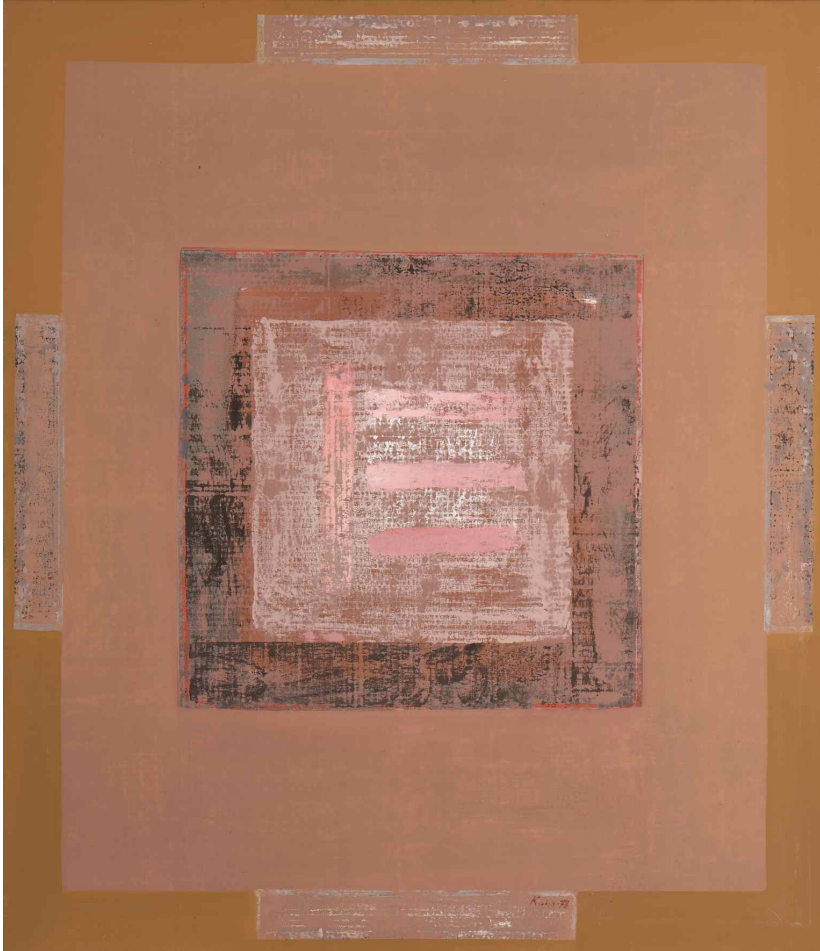

Xavier Krebs

Xavier Krebs

Empreinte, 1978

Mixed technique on canvas

151 x 131,5 cm

INV Nbr. XK1978_2

**Françoise
Livinec**

24,   rue de Penthièvre
75008 Paris

+33 (0)1 40 07 58 09
contact@francoiselivinec.com
www.francoiselivinec.com