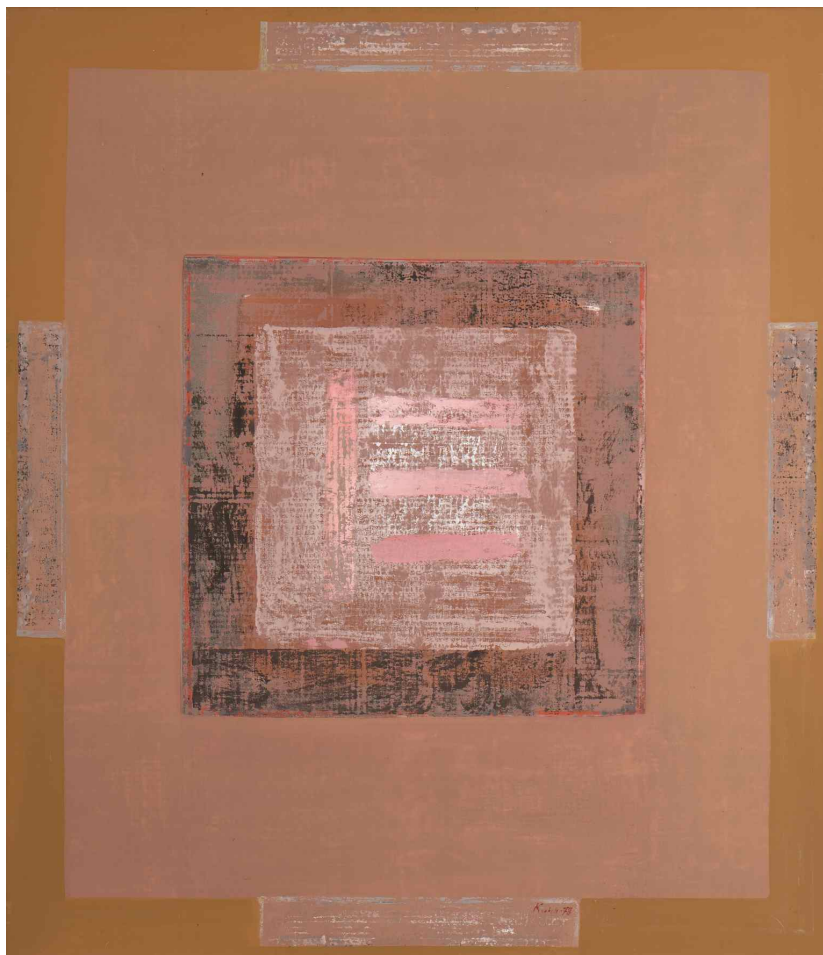

Xavier Krebs

Xavier Krebs

Empreinte, 1978

Mixed technique on canvas

151 x 131,5 cm

INV Nbr. XK1978_2

**Françoise
Livinec**

24,   rue de Penthièvre
75008 Paris

+33 (0)1 40 07 58 09
contact@francoiselivinec.com
www.francoiselivinec.com