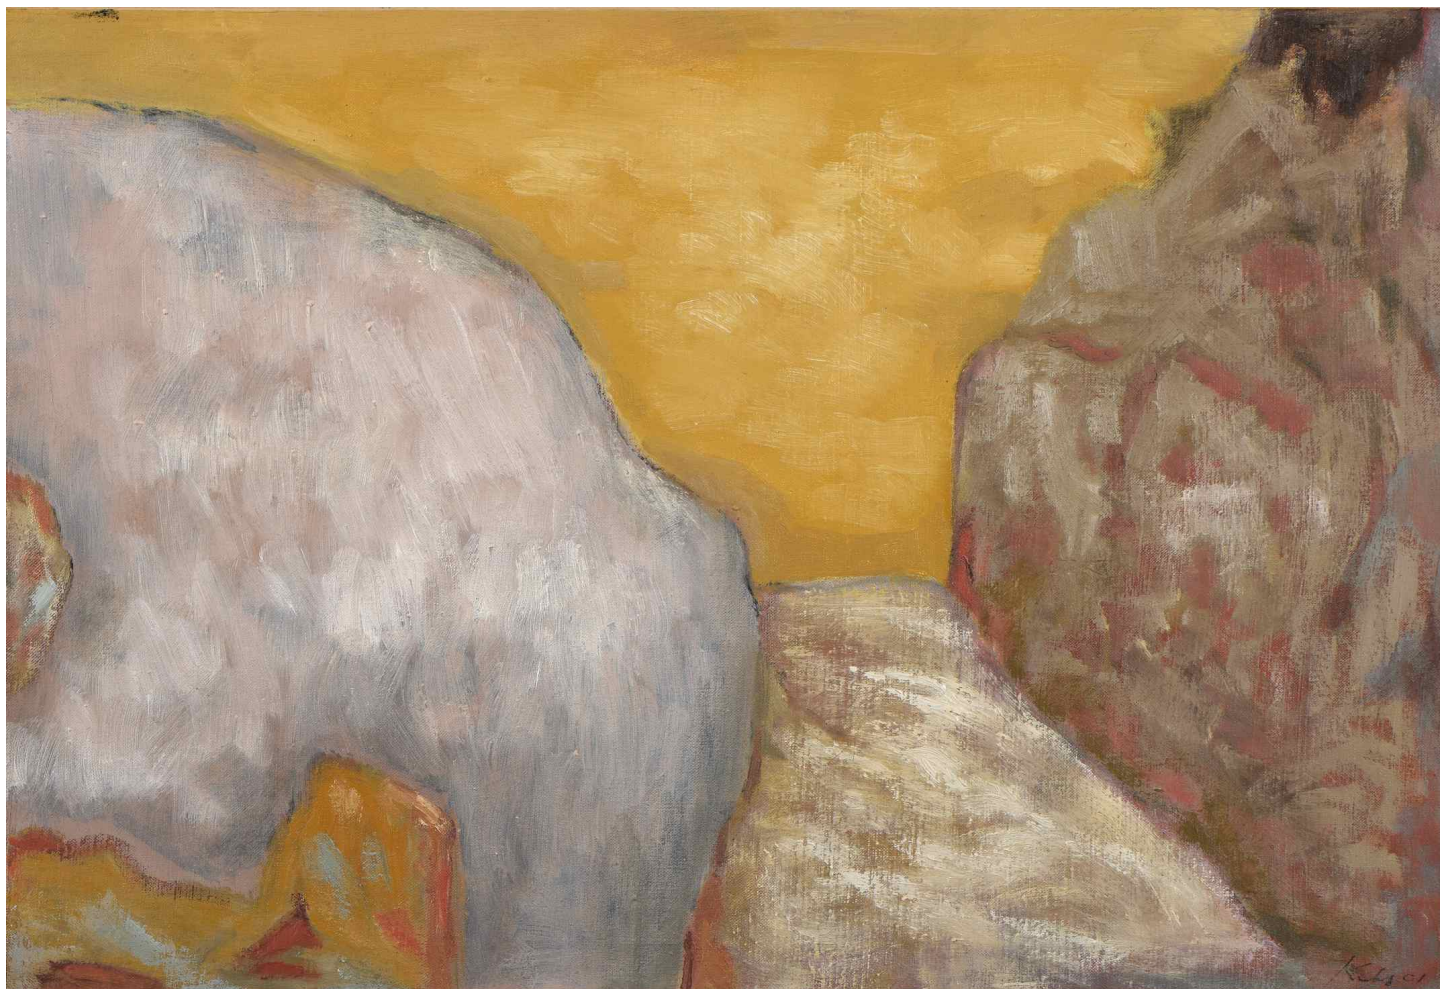

Xavier Krebs

Xavier Krebs

Val, 2001

Mixed technique on canvas

47 x 67 cm

Signed lower right

INV Nbr. XK2001_1

**Françoise
Livinec**

24,   rue de Penthièvre
75008 Paris

+33 (0)1 40 07 58 09
contact@francoiselivinec.com
www.francoiselivinec.com