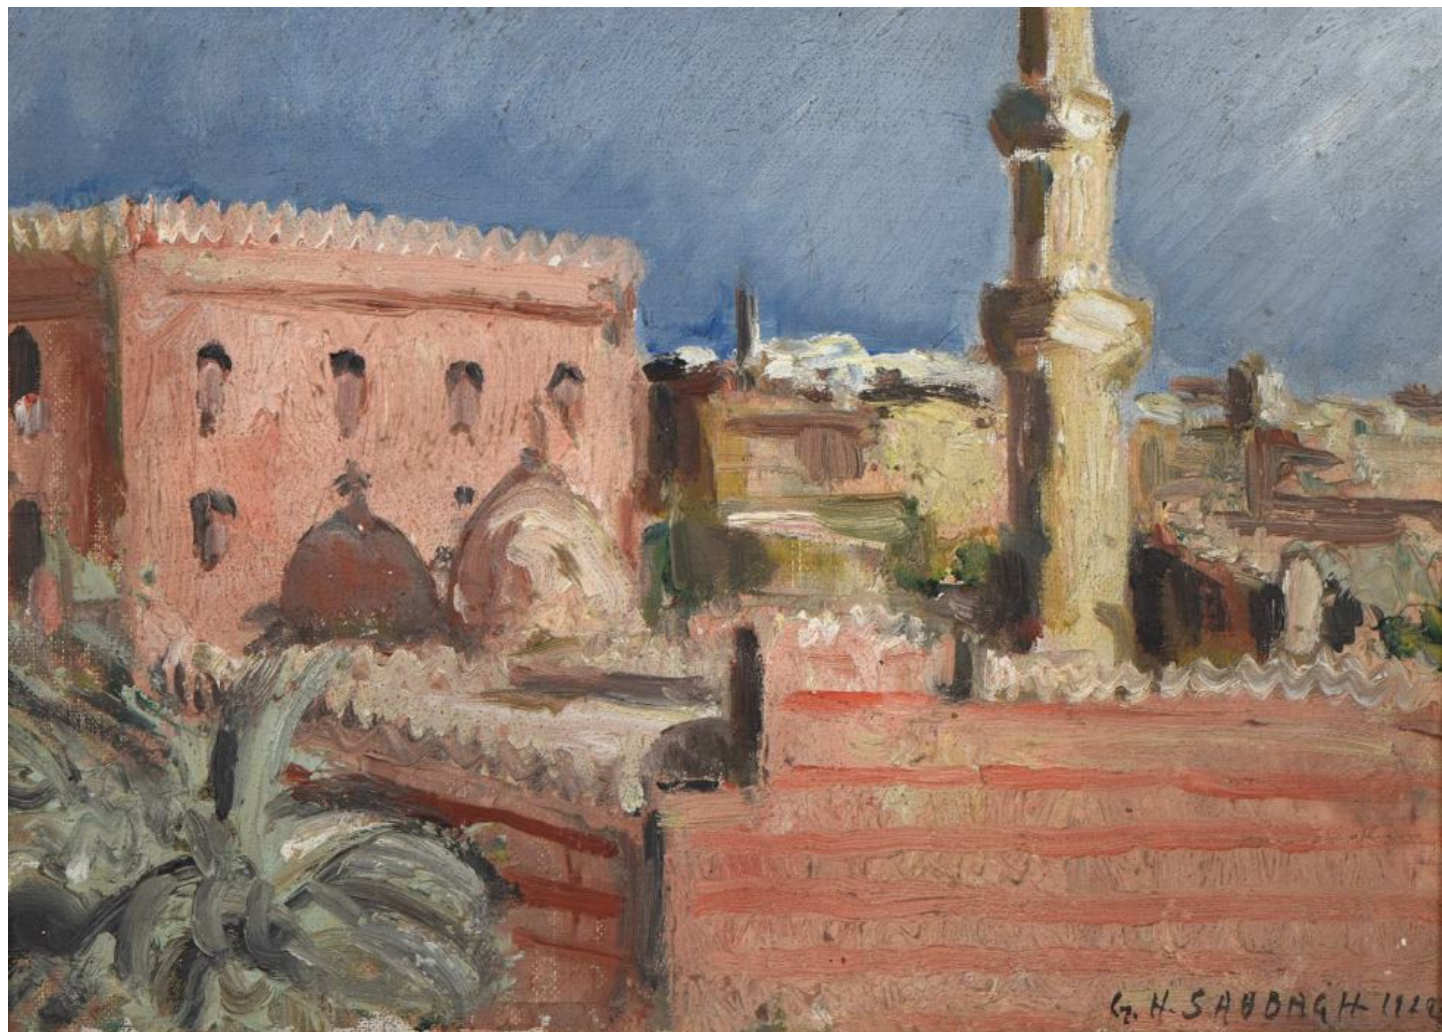

Georges H. Sabbagh

Georges H. Sabbagh

Vue orientale, 1922

Oil on canvas

24 x 35 cm

Signed lower right

**Françoise
Livinec**

24,   rue de Penthièvre
75008 Paris

+33 (0)1 40 07 58 09
contact@francoiselivinec.com
www.francoiselivinec.com