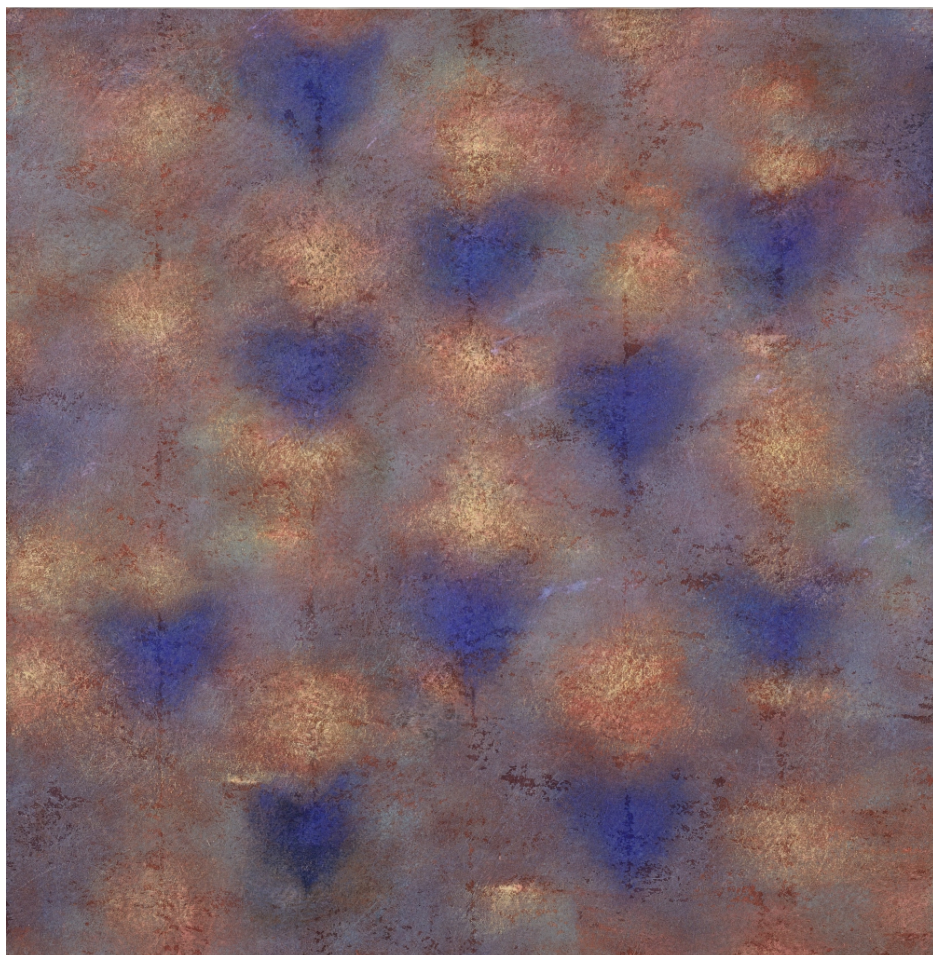

Internal Rhythm 2015-7, 2015

Acrylic on canvas

91,5 x 73,3 cm

INV Nbr. KTH16010004

Bang Hai Ja

Bang Hai Ja

Terre du ciel, 2006

Natural pigments on paper