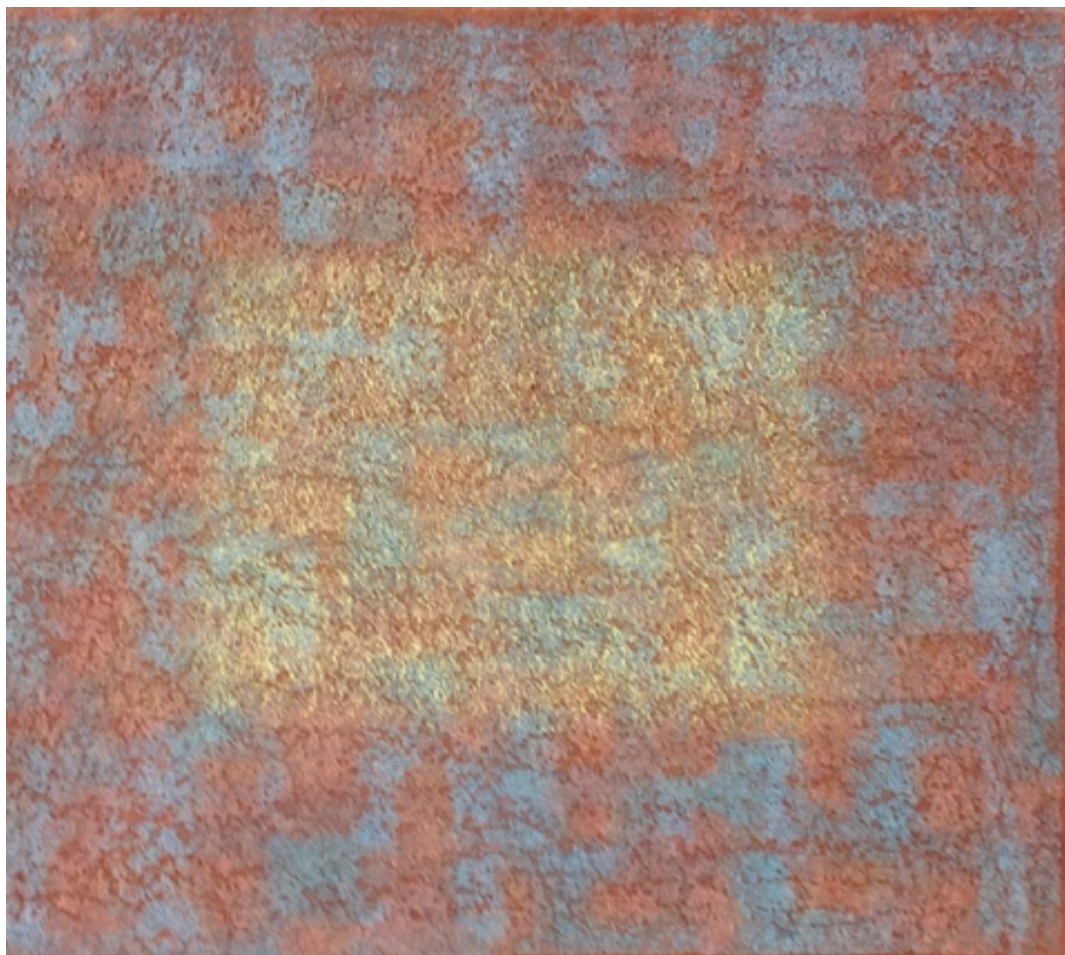

+33 (0)1 40 07 58 09
contact@francoiselivinec.com
www.francoiselivinec.com

Bang Hai Ja

Bang Hai Ja

Matière-Lumière, 2004 - 2016

Natural pigments on geotextile

INV Nbr. BHJ2004_2

Bang Hai Ja

Bang Hai Ja