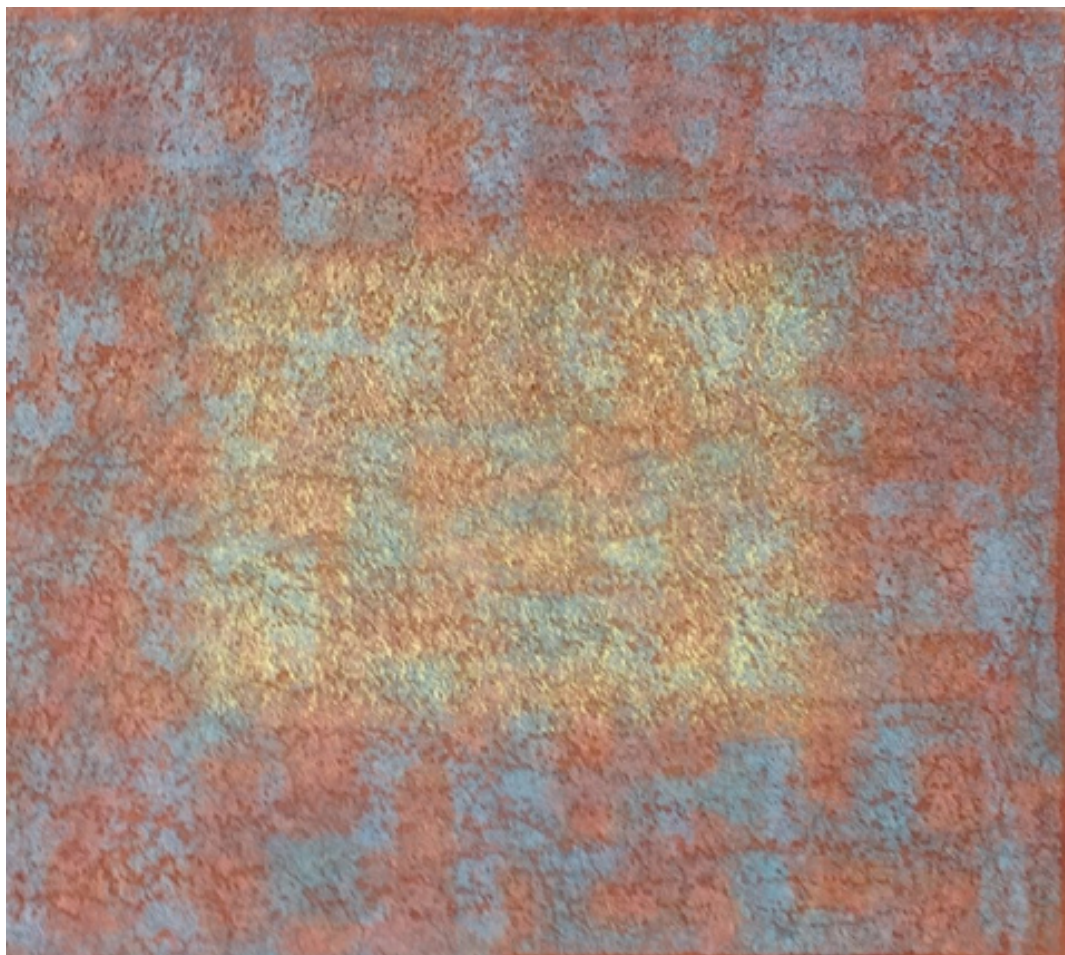

Bang Hai Ja

Bang Hai Ja

Souffle de lumière, 2006
Natural pigments on paper
47 x 55,5 cm
INV Nbr. BHJ_2006_6