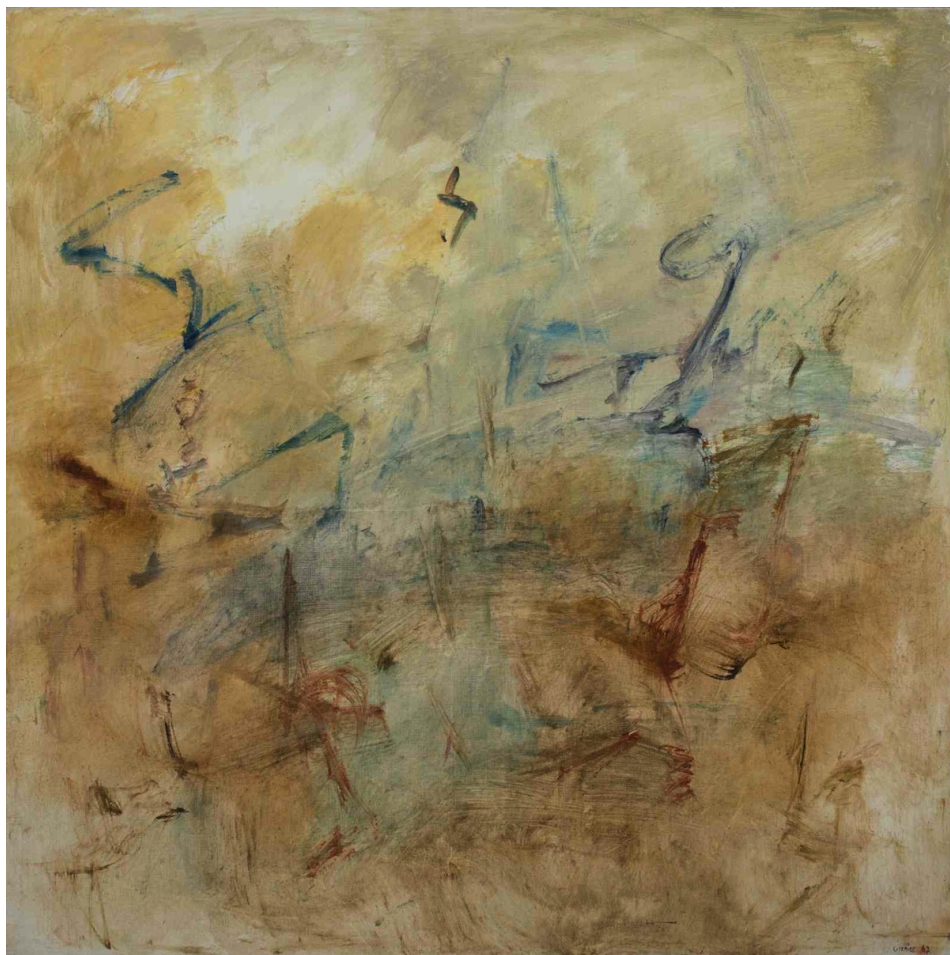

### **René Duvillier**

*L'eau de l'air n°6*, 1995

Mixed technique on canvas

170 x 130 cm

Signed on the back

INV Nbr. RD1995\_34

Madeleine Grenier

**Madeleine Grenier**