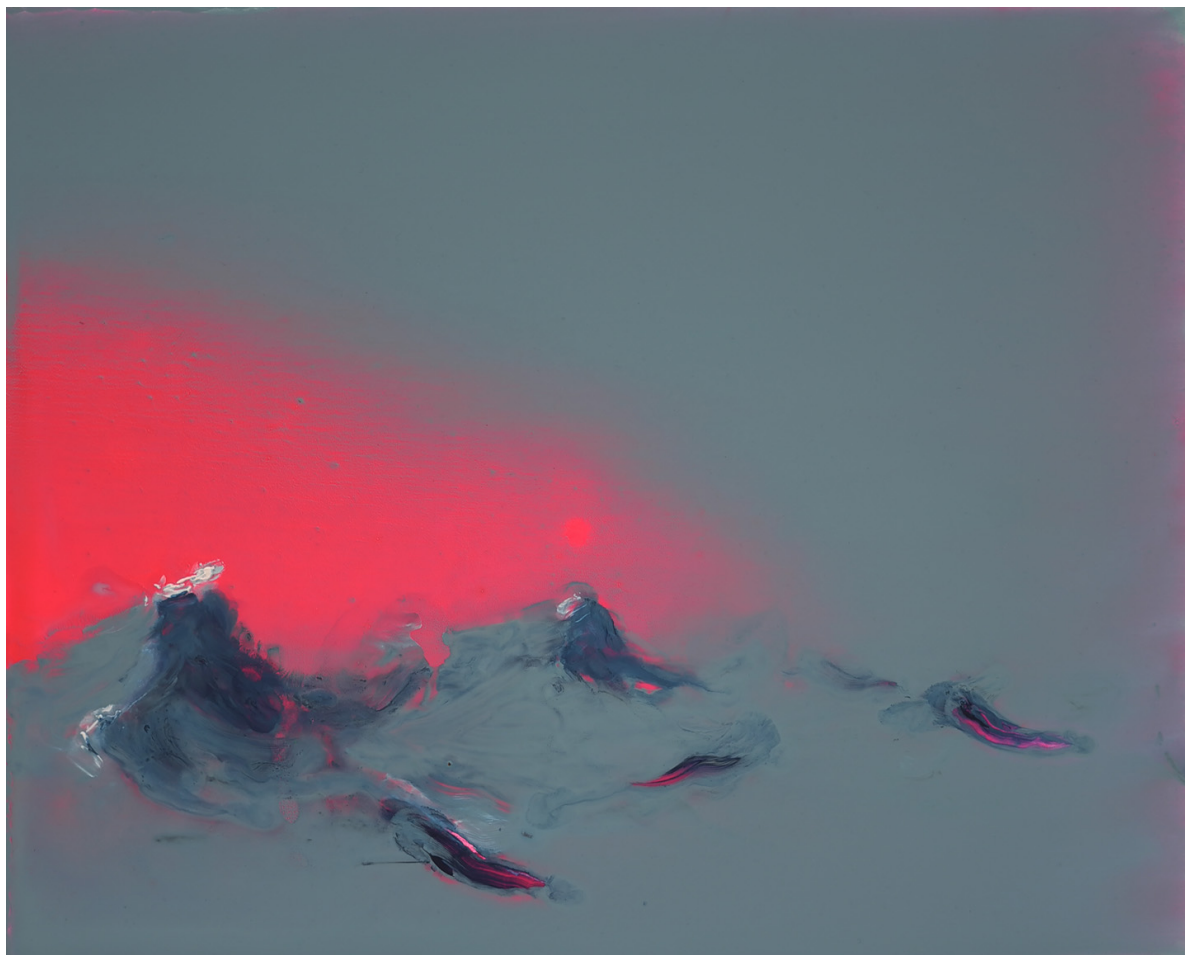

Matthieu Dorval

Matthieu Dorval

Vent de Mousson, 2017

Mixed technique on canvas

33 x 41 cm

INV Nbr. MD2017_04

**Françoise
Livinec**

24,   rue de Penthièvre
75008 Paris

+33 (0)1 40 07 58 09
contact@francoiselivinec.com
www.francoiselivinec.com