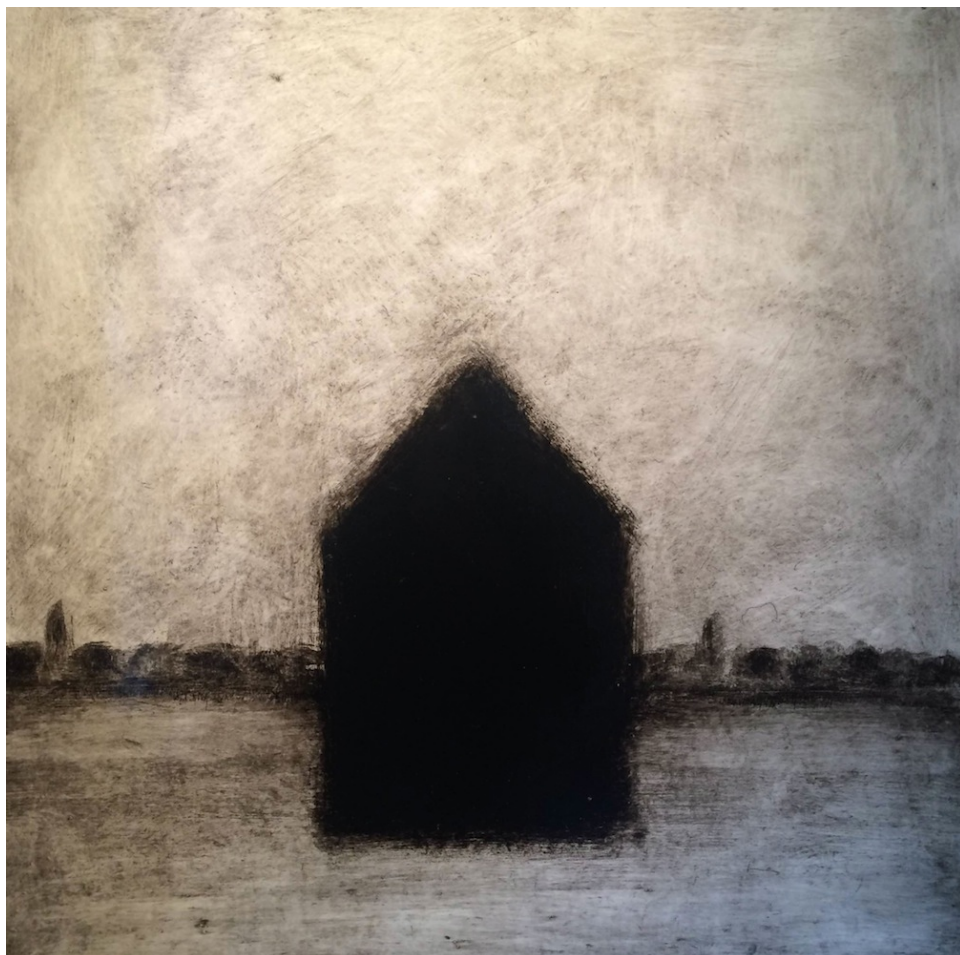

Loic Le Groumellec

**Loic Le Groumellec**

*Maison*, 2010

Lacquer on canvas

60 x 60 cm

INV Nbr. LLG\_2010

**Françoise  
Livinec**

24,                      rue de Penthièvre  
75008 Paris