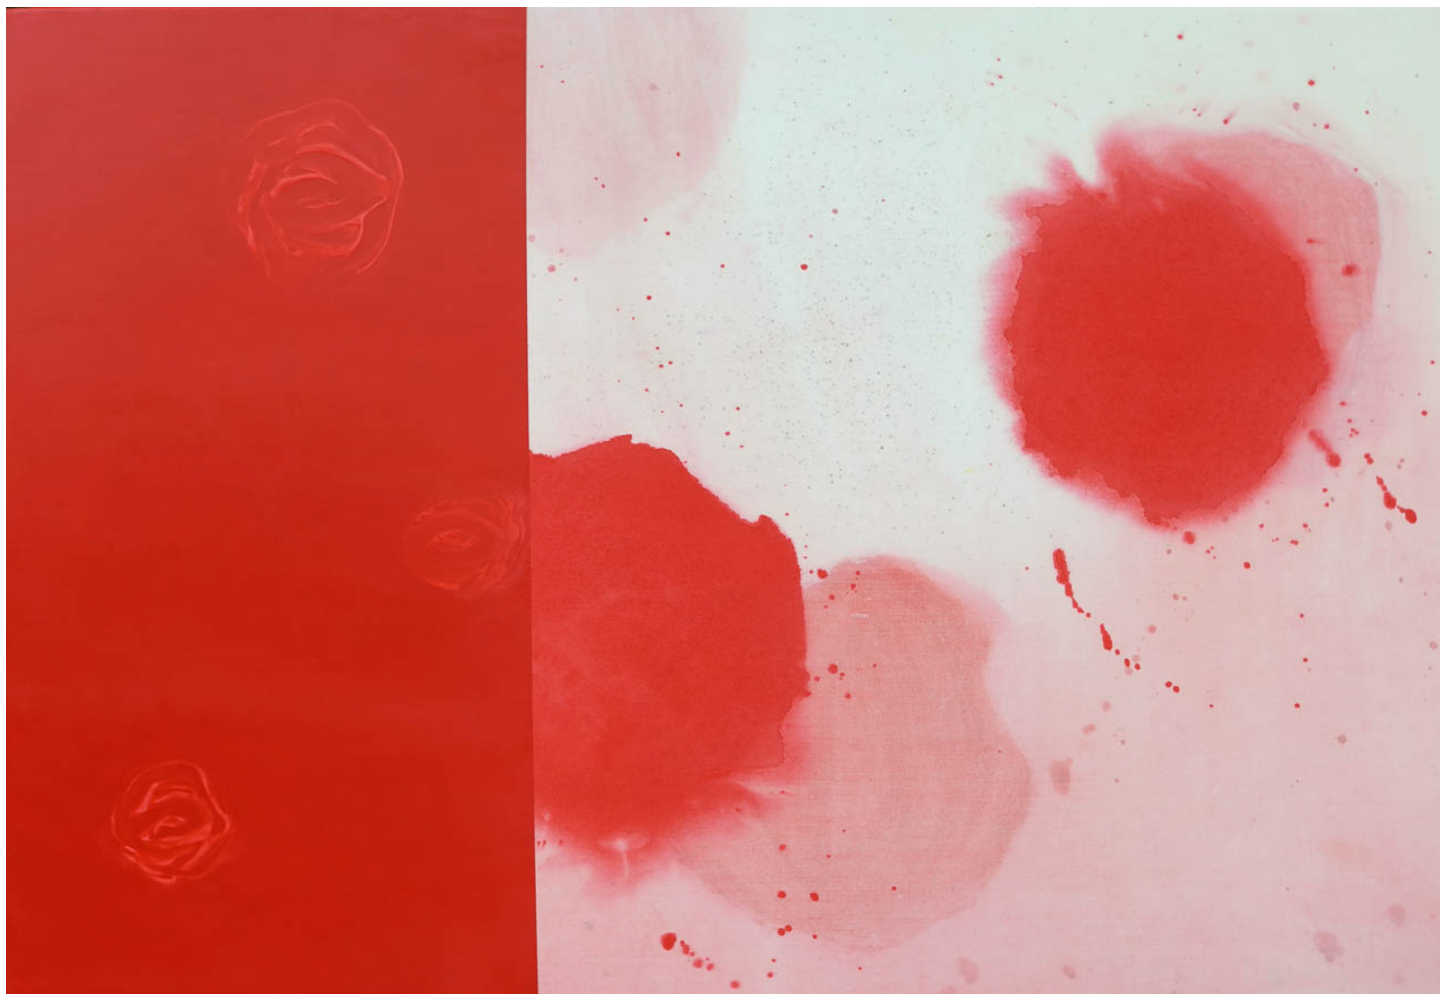

Matthieu Dorval

Matthieu Dorval

Nice.Rouge, 2018

Mixed technique

50 x 73 cm

INV Nbr. MD2018_12

**Françoise
Livinec**

24,   rue de Penthièvre
75008 Paris

+33 (0)1 40 07 58 09
contact@francoiselivinec.com
www.francoiselivinec.com