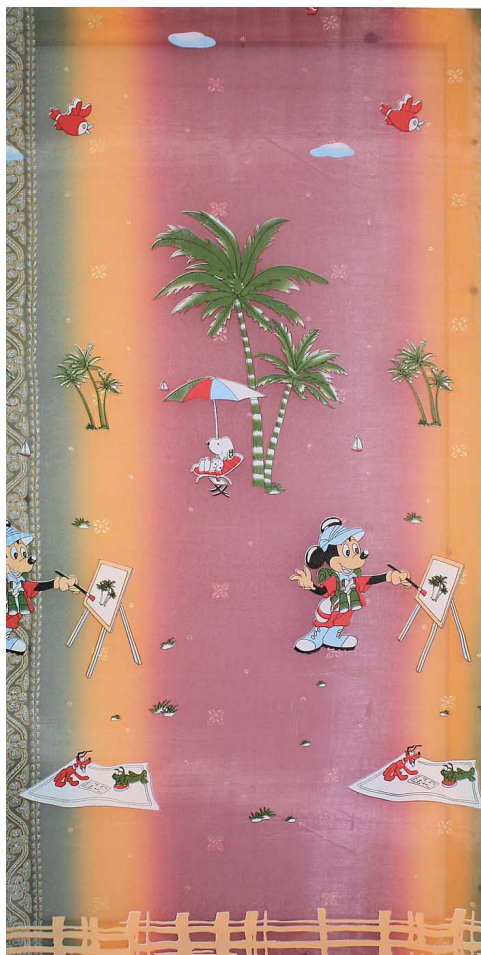

Bernard Rancillac

Bernard Rancillac

La Peau du Monde, 2010

Fabric

197 x 96 cm

INV Nbr. BR2010_03

**Françoise
Livinec**

24,   rue de Penthièvre
75008 Paris

+33 (0)1 40 07 58 09
contact@francoiselivinec.com
www.francoiselivinec.com