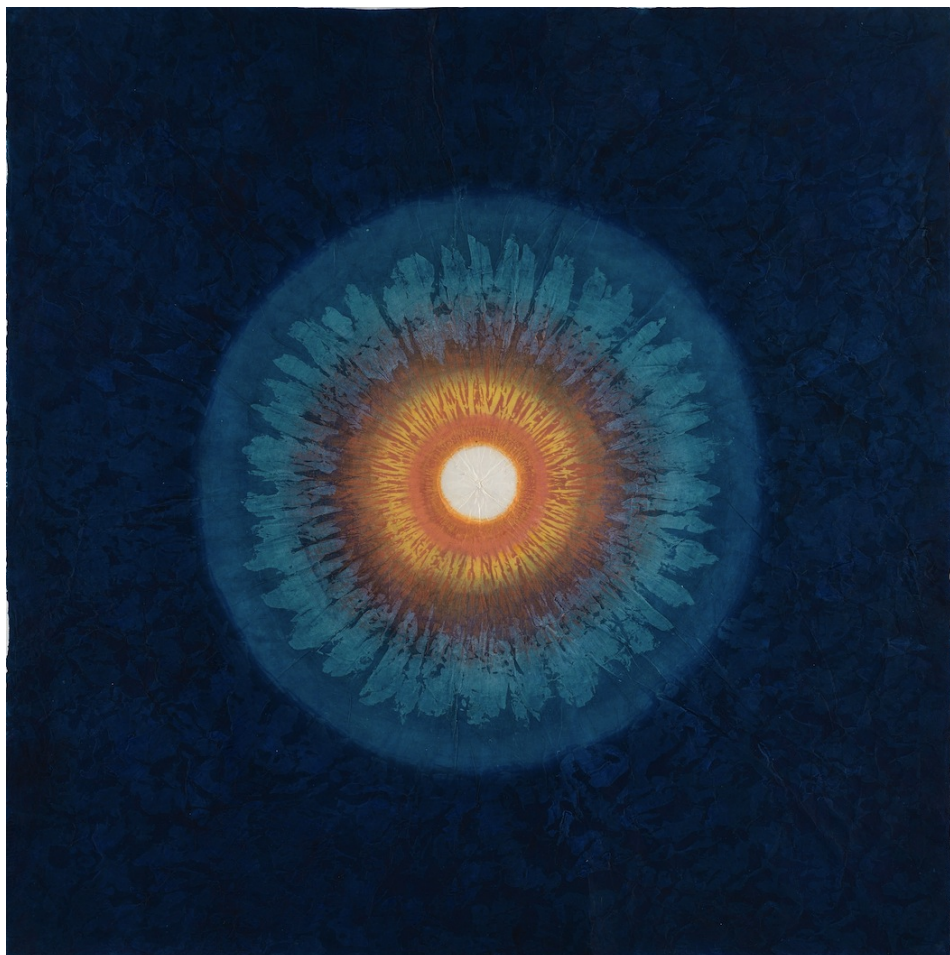

Bang Hai Ja

Bang Hai Ja

Naissance de lumière, 2014

Natural pigments on paper

127 x 127 cm

Signed on the back

INV Nbr. BHJ_2014_1

**Françoise
Livinec**